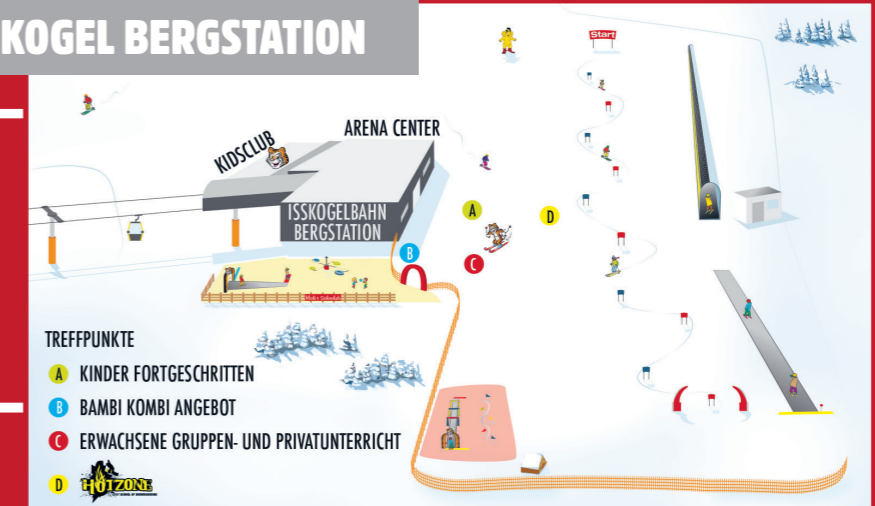

**Anmeldung:**

Direkt im Kindergarten oder in den Büros von MICHI'S SCHISCHULE

**OPENINGSTIJDEN**

zondag t/m vrijdag: 9.00 – 15.30 uur | zaterdag: gesloten

Indien de kinderopvang gesloten is vanwege slechte weersomstandigheden, worden de kinderen in het dalstation van de Dorfbahn opgevangen.

**Aanmelden:**

Direct in de kinderopvang of in één van de bureaus van MICHI'S SCHISCHULE.

**ÜBUNGSWIESE DORFMITTE**

**GENAUEN TREFFPUNKT**  
Entnehmen Sie bitte Ihrer Kurskarte

**ISSKOGEL BERGSTATION**

## SKISHOW

Erste Show am 26.12.2022  
 um 20.30 Uhr und Silvester-  
 show am 31.12.2022 um 17.00  
 Uhr im Ortszentrum von Gerlos.  
 Ab 08.01.2023 bis 12.03.2023  
 jeden Sonntag wöchentlich  
 um 20.30 Uhr.