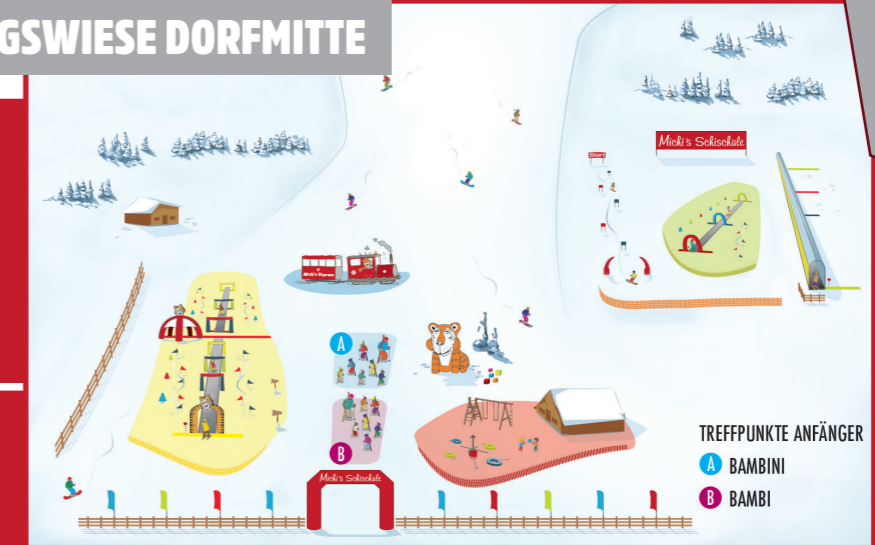

ÜBUNGSWIESE DORFMITTE