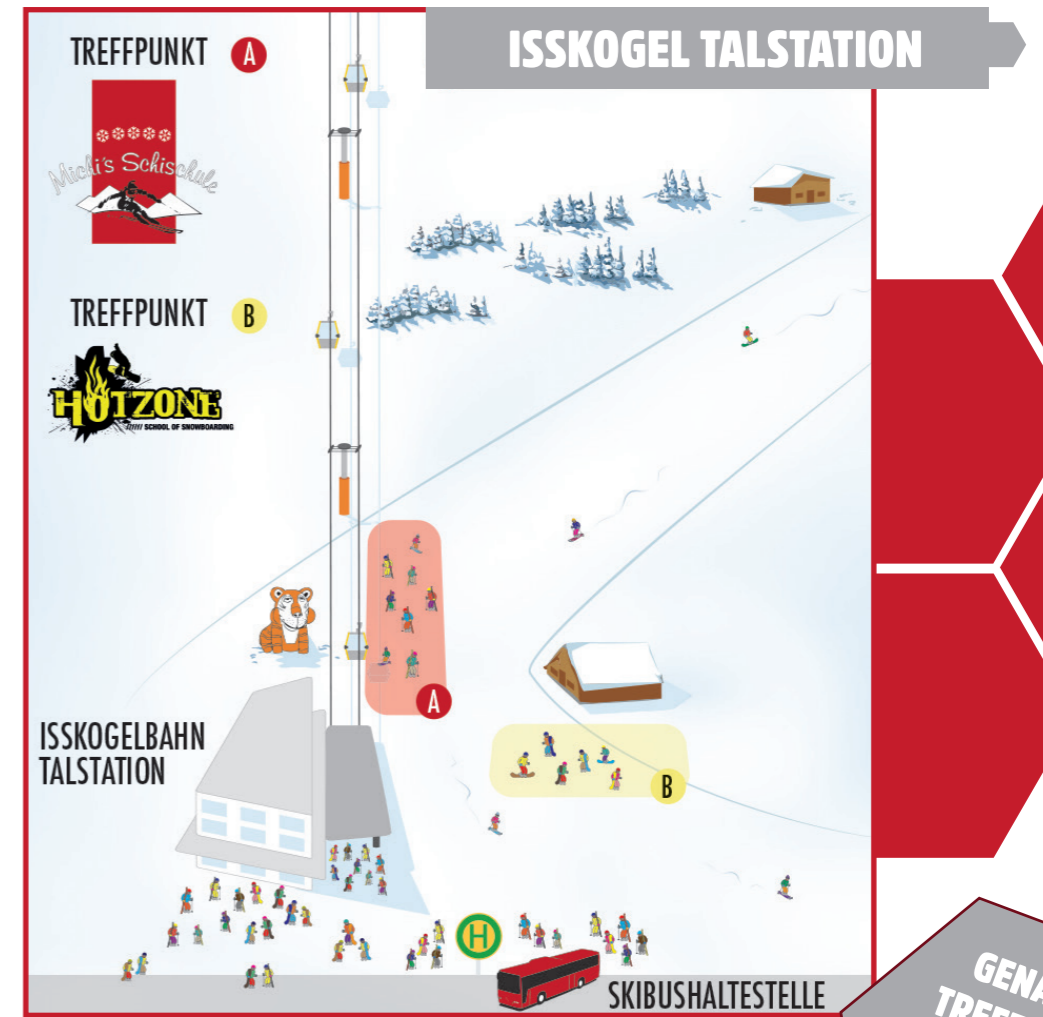

KINDERGARTEN

Der Kindergarten befindet sich an der Isskogel Bergstation und ist für Kinder ab 1 Jahr.

- Abgetrennte Schlafräumlichkeiten
- Mehrere Spielgruppenräume
- Spielturm
- Eigene Kindersanitäreinrichtungen
- Küche zum Erwärmen von Babynahrung
- Bei schönem Wetter wird im freien gespielt
- Auffahrt für Begleitperson (keine Skiausrüstung) zur Abgabe und Abholung des Kindes im Kindergarten mit gültigem Kinderticket kostenlos.

KINDEROPVANG

De kinderopvang voor kinderen vanaf 1 jaar bevindt zich bij het bergstation van de Isskogel.

- Aparte slaapruijme voor de kleinsten
- Verschillende speelruimtes
- Speeltoren
- Speciaal kindersanitair
- Keuken voor het opwarmen van babyvoeding
- Bij mooi weer wordt er buiten gespeeld
- Op vertoon van een geldig ticket voor de kinderopvang kan er 1 begeleider (zonder skiuitrusting) gratis met de gondel naar boven.

KINDER DISCO

Jeden Dienstag ab 16.00 Uhr
iedere dinsdag v.a. 16.00 uur

PREISE KINDERGARTEN

	Mit Mittagsbetreuung	Ohne Mittagsbetreuung
1 Stunde		17,-
1/2 Tag *	44,-	35,-
1 Tag	59,-	50,-
2 Tage	108,-	90,-
3 Tage	157,-	130,-
4 Tage	206,-	170,-
5 Tage	240,-	195,-
6 Tage	274,-	220,-

*1/2 Tag = 3 Stunden

PROGRAMM

Tolles Nachmittagsprogramm:

- Kennenlernen des Kindergartens
- Gymnastik, Verkleiden
- Piratenburg, Schatzsuche
- Bällebad, Schminkecke
- Basteln, Bauen
- Souvenirwerkstatt

ÖFFNUNGSZEITEN

Sonntag - Freitag: 9.00 – 15.30 Uhr
Samstag: geschlossen

Sollte aufgrund schlechter Wetterbedingungen der Kindergarten geschlossen sein, werden die Kinder an der Talstation der Dorfbahn betreut.

Anmeldung:

Direkt im Kindergarten oder in den Büros von MICHI'S SCHISCHULE

OPENINGSTIJDEN

zondag t/m vrijdag: 9.00 – 15.30 uur | zaterdag: gesloten